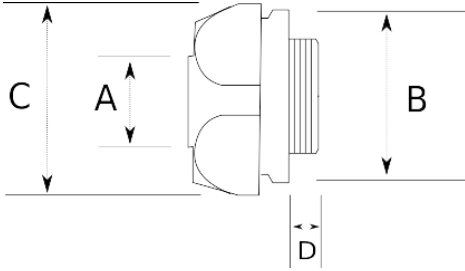

Ekonomik EMT boru montajı!

• materyal : zamak

- Vidalı Tip EMT Boru Rakoru
- Zamak gövdeli
- Ekonomik tip
- Vidalı kapak sayesinde EMT borunun, pano - buat bağlantısı sağlanır
- İç kısımda pürüzsüz bir iç çeper oluşturarak kablo çekimini kolaylaştırır
- Zamak somunu ile beraber

Teknik Özellikler

Ürün Kodu	Ölçü I	A	B	C	D	E	F	Net Ağırlık (kg/ad)	Paket Miktarı (ad)
R305016	1/2"	18.20	22.65		8.50			0,022	100.00
R305021	3/4"	23.70	29.00		10.00			0,038	100.00
R305026	1"	30.00	36.00		12.00			0,051	60.00
R305035	1 1/4"	39.00	45.50		13.00			0,082	25.00
R305040	1 1/2"	44.50	51.40		14.00			0,103	20.00
R305052	2"	56.00	62.00		15.00			0,154	8.00
R305063	2 1/2"								
R305078	3"								
R305102	4"								