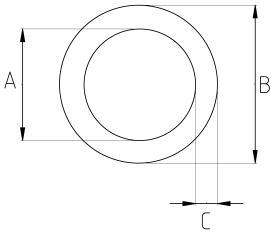

Yangın koruması sağlayan elektrik borusu!

- Sıcak Daldırma Galvanizli çelik gövdeli
- EMT (Electrical Metallic Tubing) kablo koruma amaçlı galvanizli borudur
- Et kalınlığının ince olması taşıma ve montaj kolaylığı sağlar
- Manyetik alan koruması (EMI - SCREEN)
- İç çapakları alınmış olduğundan kablo çekimi sırasında kabloya bir zarar vermez
- Tercihe göre istenilen yerden kesilebilir ve bükülebilir fakat dış açılmaz
- Bir boy RC model EMT borunun uzunluğu 10 feet (3,05 m) dir
- Amerikan UL sertifikasına sahiptir

Teknik Özellikler

Ürün Kodu	Ölçü I	A	B	C	D	E	Net Ağırlık (kg/m)	Paket Miktarı (m)
RC016	1/2"	15.80	17.90	1.07			0,420	30.50
RC021	3/4"	20.90	23.40	1.25			0,650	30.50
RC026	1"	26.60	29.50	1.45			0,950	15.25
RC035	1 1/4"	35.10	38.40	1.65			1,410	15.25
RC040	1 1/2"	40.90	44.20	1.65			1,640	15.25
RC052	2"	51.90	55.80	1.65			2,080	9.15
RC063	2 1/2"	69.40	73.00	1.83			3,210	3.05
RC078	3"	85.20	88.90	1.83			3,910	3.05
RC102	4"	110.10	114.30	2.11			5,850	3.05