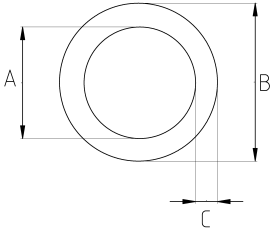

Yangın koruması sağlayan elektrik borusu!

- Sıcak Daldırma Galvanizli çelik gövdeli
- Yüksek kalitede ERW boyuna kaynaklı
- EMT (Electrical Metallic Tubing) kablo koruma amaçlı galvanizli borudur
- Et kalınlığının ince olması taşıma ve montaj kolaylığı sağlar
- Manyetik alan koruması (EMI - SCREEN)
- İç çapıkları alınmış olduğundan kablo çekimi sırasında kabloya bir zarar vermez
- Tercihe göre istenilen yerden kesilebilir ve bükülebilir fakat dış açılmaz
- Bir boy RC model EMT borunun uzunluğu 10 feet (3,05 m) dir
- Amerikan UL sertifikasına sahiptir

Teknik Özellikler

Ürün Kodu	Ölçü I	A	B	C	D	E	Net Ağırlık (kg/m)	Paket Miktarı (m)
RC016	1/2"	15.80	17.90	1.07			0,420	30.50
RC021	3/4"	20.90	23.40	1.25			0,650	30.50
RC026	1"	26.60	29.50	1.45			0,950	15.25
RC035	1 1/4"	35.10	38.40	1.65			1,410	15.25
RC040	1 1/2"	40.90	44.20	1.65			1,640	15.25
RC052	2"	51.90	55.80	1.65			2,080	9.15
RC063	2 1/2"	69.40	73.00	1.83			3,210	3.05
RC078	3"	85.20	88.90	1.83			3,910	3.05
RC102	4"	110.10	114.30	2.11			5,850	3.05