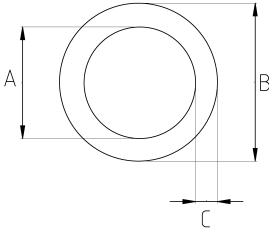

### Yangın koruması sağlayan elektrik borusu!

- Sıcak Daldırma Galvanizli çelik gövdeli
- Yüksek kalitede ERW boyuna kaynaklı
- EMT (Electrical Metallic Tubing) kablo koruma amaçlı galvanizli borudur
- Et kalınlığının ince olması taşıma ve montaj kolaylığı sağlar
- Manyetik alan koruması (EMI - SCREEN)
- İç çapakları alınmış olduğundan kablo çekimi sırasında kabloya bir zarar vermez
- Tercihe göre istenilen yerden kesilebilir ve bükülebilir fakat dış açılmaz
- Bir boy RC model EMT borunun uzunluğu 10 feet (3,05 m) dir
- Amerikan UL sertifikasına sahiptir

### Teknik Özellikler

Ürün Kodu	Ölçü I	A	B	C	D	E	Net Ağırlık (kg/m)	Paket Miktarı (m)
RC016	1/2"	15.80	17.90	1.07			0,420	30.50
RC021	3/4"	20.90	23.40	1.25			0,650	30.50
RC026	1"	26.60	29.50	1.45			0,950	15.25
RC035	1 1/4"	35.10	38.40	1.65			1,410	15.25
RC040	1 1/2"	40.90	44.20	1.65			1,640	15.25
RC052	2"	51.90	55.80	1.65			2,080	9.15
RC063	2 1/2"	69.40	73.00	1.83			3,210	3.05
RC078	3"	85.20	88.90	1.83			3,910	3.05
RC102	4"	110.10	114.30	2.11			5,850	3.05