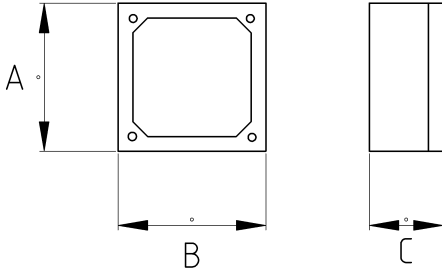

EMT boru buatı geniş iç hacimli!

- Galvanizli çelik çiftli gövde
- Avrupa tipi anahtar ve prizlerin montajında kullanılır
- Arka, ön ve yanlarda olmak üzere 1/2" ve 3/4" patlatma delikleri
- Patlama deliği sacı el yardımıyla kolayca bükülür ve EMT borular vidalı veya sıkmalı rakor yardımıyla buata birleştirilir
- Sac kalınlığı 0,7mm
- Rakor üzerindeki somun ile EMT boru sabitlenir

Teknik Özellikler

Ürün Kodu	Ölçü I	A	B	C	D	E	Net Ağırlık (kg/ad)	Paket Miktarı (ad)
R462218	1/2"	71.00	157.00	46.00			0,201	5.00