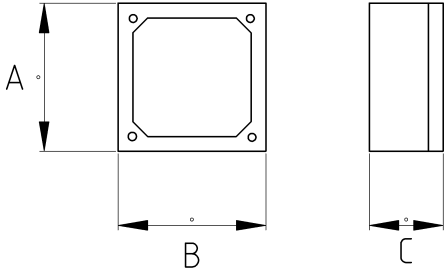

EMT Galvanizli Buat Kapakları

- Galvanizli çelik EMT buat kapağı
- Sac kalınlığı 0,7mm
- Dikdörtgen ve kare çeşitlerde
- Vida montaj delikli veya deliksiz tiplerde

Teknik Özellikler

Ürün Kodu	Ölçü I	A	B	C	D	E	Net Ağırlık (kg/ad)	Paket Miktarı (ad)
R467030		102.00	54.00				0,044	50.00
R467040		102.00	102.00	1.70			0,091	40.00
R467080		120.00	120.00	1.70			0,182	25.00