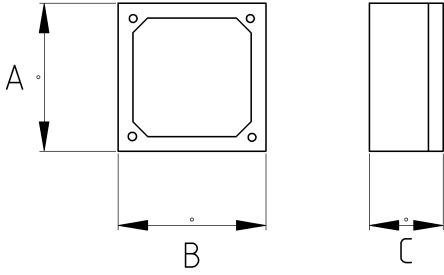

EMT Galvanizli Buat Kapakları

- Galvanizli çelik EMT buat kapağı
- Sac kalınlığı 0,7mm
- Sekizgen tip
- Vida montaj delikli veya deliksiz tiplerde

Teknik Özellikler

Ürün Kodu	Ölçü I	A	B	C	D	E	Net Ağırlık (kg/ad)	Paket Miktarı (ad)
R469040		96.00	96.00	1.70			0,101	50.00
R469080		120.00	120.00	1.70			0,182	25.00