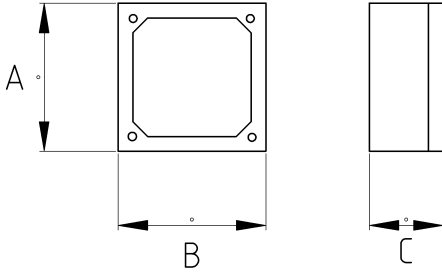

EMT Galvanizli Buat Kapakları

- Galvanizli çelik EMT buat kapağı
- Sac kalınlığı 0,7mm
- Dikdörtgen ve kare çeşitlerde
- Vida montaj delikli veya deliksiz tiplerde

**Teknik Özellikler**

Ürün Kodu	Ölçü I	A	B	C	D	E	Net Ağırlık (kg/ad)	Paket Miktarı (ad)
R467030		102.00	54.00				0,044	50.00
R467040		102.00	102.00	1.70			0,091	40.00
R467080		120.00	120.00	1.70			0,182	25.00