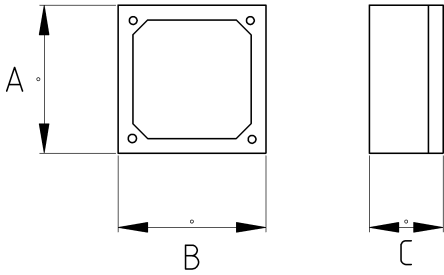

EMT Galvanizli Buat Kapakları

- Galvanizli çelik EMT buat kapağı
- Sac kalınlığı 0,7mm
- Dikdörtgen ve kare çeşitlerde
- Vida montaj delikli veya deliksiz tiplerde

Teknik Özellikler

Ürün Kodu	Ölçü I	A	B	C	D	E	Net Ağırlık (kg/ad)	Paket Miktarı (ad)
R467030		102.00	54.00				0,044	50.00
R467040		102.00	102.00	1.70			0,091	40.00
R467080		120.00	120.00	1.70			0,182	25.00