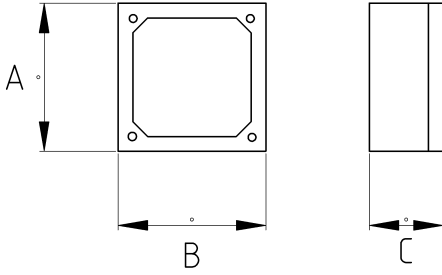

fleksan®

• materyal : zamak

- EMT köşe yuvarlak metal buat
- 2 Yollu
- Vidalı
- L dönüş

Teknik Özellikler

Ürün Kodu	Ölçü I	A	B	C	D	E	F	Net Ağırlık (kg/ad)	Paket Miktarı (ad)
R372016	1/2"								
R372021	3/4"							0,075	10,00
R372026	1"								