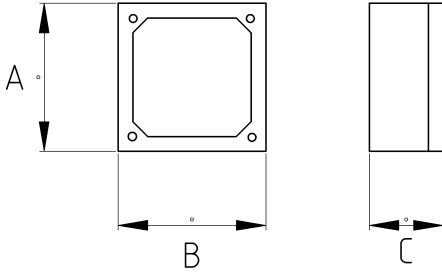

EMT boru buatı geniş iç hacimli!

- Galvanizli çelik çiftli gövde
- Avrupa tipi anahtar ve prizlerin montajında kullanılır
- Arka, ön ve yanlarda olmak üzere 1/2" ve 3/4" patlatma delikleri
- Patlama deliği sacı el yardımıyla kolayca bükülür ve EMT borular vidalı veya sıklı rakor yardımıyla buata birleştirilir
- Sac kalınlığı 0,7mm
- Rakor üzerindeki somun ile EMT boru sabitlenir

Teknik Özellikler

Ürün Kodu	Ölçü I	A	B	C	D	E	Net Ağırlık (kg/ad)	Paket Miktarı (ad)
R462218	1/2"	71.00	157.00	46.00			0,201	5.00