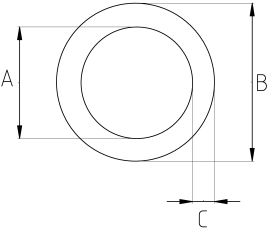

Paslanmayan EMT Boru!

- EMT (Electrical Metallic Tubing) kablo koruma amaçlı alüminyum EMT borudur
- Et kalınlığının ince olması taşıma ve montaj kolaylığı sağlar
- Korozyona karşı çelik ürünlerden daha dayanıklıdır
- Çekme boru şeklinde üretildiğinden kaynak ve çapakları bulunmaz
- Kablo çekim işlemini hızlandırırken kablunun zarar görmemesini sağlar
- Tercihe göre istenilen yerden kesilebilir fakat dış açılmaz
- Harici ortamlarda kullanılabilir
- Bir boy RA model alüminyum EMT borunun uzunluğu 10 feet (3,05 m) dir

Teknik Özellikler

Ürün Kodu	Ölçü I	A	B	C	D	E	Net Ağırlık (kg/m)	Paket Miktarı (m)
RA016	1/2"	16.09	17.93	0.92			0,128	30.50
RA021	3/4"	21.32	23.42	1.05			0,200	30.50
RA026	1"	26.94	29.54	1.31			0,299	30.50