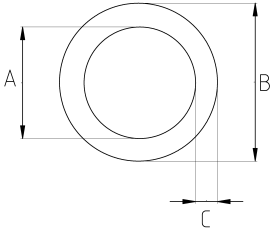

Yangın koruması sağlayan elektrik borusu!

- Sıcak Daldırma Galvanizli çelik gövdeli
- Yüksek kalitede ERW boyuna kaynaklı
- EMT (Electrical Metallic Tubing) kablo koruma amaçlı galvanizli borudur
- Et kalınlığının ince olması taşıma ve montaj kolaylığı sağlar
- Manyetik alan koruması (EMI - SCREEN)
- İç çapıkları alınmış olduğundan kablo çekimi sırasında kabloya bir zarar vermez
- Tercihe göre istenilen yerden kesilebilir ve bükülebilir fakat dış açılmaz
- Bir boy RC model EMT borunun uzunluğu 10 feet (3,05 m) dir
- Amerikan UL sertifikasına sahiptir

Teknik Özellikler

| Ürün Kodu | Ölçü I | A | B | C | D | E | Net Ağırlık (kg/m) | Paket Miktarı (m) |
|-----------|--------|--------|--------|------|---|---|--------------------|-------------------|
| RC016 | 1/2" | 15.80 | 17.90 | 1.07 | | | 0,420 | 30.50 |
| RC021 | 3/4" | 20.90 | 23.40 | 1.25 | | | 0,650 | 30.50 |
| RC026 | 1" | 26.60 | 29.50 | 1.45 | | | 0,950 | 15.25 |
| RC035 | 1 1/4" | 35.10 | 38.40 | 1.65 | | | 1,410 | 15.25 |
| RC040 | 1 1/2" | 40.90 | 44.20 | 1.65 | | | 1,640 | 15.25 |
| RC052 | 2" | 51.90 | 55.80 | 1.65 | | | 2,080 | 9.15 |
| RC063 | 2 1/2" | 69.40 | 73.00 | 1.83 | | | 3,210 | 3.05 |
| RC078 | 3" | 85.20 | 88.90 | 1.83 | | | 3,910 | 3.05 |
| RC102 | 4" | 110.10 | 114.30 | 2.11 | | | 5,850 | 3.05 |