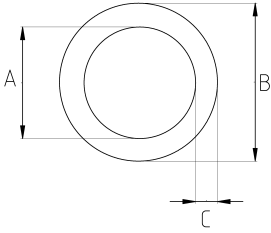

### Yangın koruması sağlayan elektrik borusu!

- Sıcak Daldırma Galvanizli çelik gövdeli
- Yüksek kalitede ERW boyuna kaynaklı
- EMT (Electrical Metallic Tubing) kablo koruma amaçlı galvanizli borudur
- Et kalınlığının ince olması taşıma ve montaj kolaylığı sağlar
- Manyetik alan koruması (EMI - SCREEN)
- İç çapakları alınmış olduğundan kablo çekimi sırasında kabloya bir zarar vermez
- Tercihe göre istenilen yerden kesilebilir ve bükülebilir fakat dış açılmaz
- Bir boy RC model EMT borunun uzunluğu 10 feet (3,05 m) dir
- Amerikan UL sertifikasına sahiptir

### Teknik Özellikler

Ürün Kodu	Ölçü I	A	B	C	D	E	Net Ağırlık (kg/m)	Paket Miktarı (m)
RC016	1/2"	15.80	17.90	1.07			0,420	30.50
RC021	3/4"	20.90	23.40	1.25			0,650	30.50
RC026	1"	26.60	29.50	1.45			0,950	15.25
RC035	1 1/4"	35.10	38.40	1.65			1,410	15.25
RC040	1 1/2"	40.90	44.20	1.65			1,640	15.25
RC052	2"	51.90	55.80	1.65			2,080	9.15
RC063	2 1/2"	69.40	73.00	1.83			3,210	3.05
RC078	3"	85.20	88.90	1.83			3,910	3.05
RC102	4"	110.10	114.30	2.11			5,850	3.05