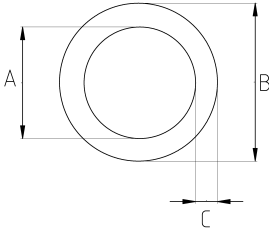

Yangın koruması sağlayan elektrik borusu!

- Sıcak Daldırma Galvanizli çelik gövdeli
- Yüksek kalitede ERW boyuna kaynaklı
- EMT (Electrical Metallic Tubing) kablo koruma amaçlı galvanizli borudur
- Et kalınlığının ince olması taşıma ve montaj kolaylığı sağlar
- Manyetik alan koruması (EMI - SCREEN)
- İç çapıkları alınmış olduğundan kablo çekimi sırasında kabloya bir zarar vermez
- Tercihe göre istenilen yerden kesilebilir ve bükülebilir fakat dış açılmaz
- Bir boy RC model EMT borunun uzunluğu 10 feet (3,05 m) dir
- Amerikan UL sertifikasına sahiptir

Teknik Özellikler

Ürün Kodu	Ölçü I	A	B	C	D	E	Net Ağırlık (kg/m)	Paket Miktarı (m)
RC016	1/2"	15.80	17.90	1.07			0,420	30.50
RC021	3/4"	20.90	23.40	1.25			0,650	30.50
RC026	1"	26.60	29.50	1.45			0,950	15.25
RC035	1 1/4"	35.10	38.40	1.65			1,410	15.25
RC040	1 1/2"	40.90	44.20	1.65			1,640	15.25
RC052	2"	51.90	55.80	1.65			2,080	9.15
RC063	2 1/2"	69.40	73.00	1.83			3,210	3.05
RC078	3"	85.20	88.90	1.83			3,910	3.05
RC102	4"	110.10	114.30	2.11			5,850	3.05