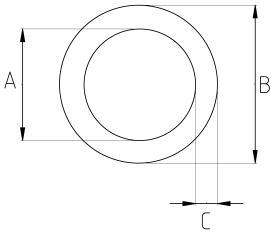

### Renkli EMT Borular!

- Elektrogalvanizli çelik gövdeli
- EMT (Electrical Metallic Tubing) en ekonomik ve en hafif tip kablo koruma amaçlı elektrik tesisat borusudur
- Et kalınlığının ince olması taşıma ve montaj kolaylığı sağlar
- İç çapları alınmış olduğundan kablo çekimi sırasında kabloya bir zarar vermez
- Tercihe göre istenilen yerden kesilebilir fakat bükme işlemi yapılamaz ve dış açılmaz
- Bir boy RL model EMT borunun uzunluğu 10 feet (3,05 m) dir
- Elektrostatik toz boyalı
- Renk : Siyah (RAL9004)

### Teknik Özellikler

Ürün Kodu	Ölçü I	A	B	C	D	E	Net Ağırlık (kg/m)	Paket Miktarı (m)
RL916	1/2"	16.43	17.93	0.75			0,277	61.00
RL921	3/4"	21.72	23.42	0.85			0,419	45.75
RL926	1"	27.34	29.54	1.10			0,704	30.50
RL935	1 1/4"	35.95	38.35	1.20			1,010	15.25
RL940	1 1/2"	41.80	44.20	1.20			1,169	15.25
RL952	2"	53.02	55.80	1.30			1,616	15.25