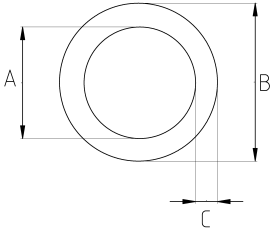

Renkli EMT Borular!

- Elektrogalvanizli çelik gövdeli
- EMT (Electrical Metallic Tubing) en ekonomik ve en hafif tip kablo koruma amaçlı elektrik tesisat borusudur
- Et kalınlığının ince olması taşıma ve montaj kolaylığı sağlar
- İç çapakları alınmış olduğundan kablo çekimi sırasında kabloya bir zarar vermez
- Tercihe göre istenilen yerden kesilebilir fakat bükme işlemi yapılamaz ve dış açılmaz
- Bir boy RL model EMT borunun uzunluğu 10 feet (3,05 m) dir
- Elektrostatik toz boyalı
- Renk : Siyah (RAL9004)

Teknik Özellikler

Ürün Kodu	Ölçü I	A	B	C	D	E	Net Ağırlık (kg/m)	Paket Miktarı (m)
RL916	1/2"	16.43	17.93	0.75			0,277	61.00
RL921	3/4"	21.72	23.42	0.85			0,419	45.75
RL926	1"	27.34	29.54	1.10			0,704	30.50
RL935	1 1/4"	35.95	38.35	1.20			1,010	15.25
RL940	1 1/2"	41.80	44.20	1.20			1,169	15.25
RL952	2"	53.02	55.80	1.30			1,616	15.25