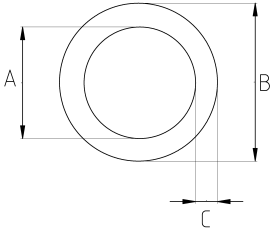

Renkli EMT Borular!

- materyal : çelik
- renk : 9004
- Elektrogalvanizli çelik gövdeli
- EMT (Electrical Metallic Tubing) en ekonomik ve en hafif tip kablo koruma amaçlı elektrik tesisat borusudur
- Et kalınlığının ince olması taşıma ve montaj kolaylığı sağlar
- İç çapakları alınmış olduğundan kablo çekimi sırasında kabloya bir zarar vermez
- Tercihe göre istenilen yerden kesilebilir fakat bükme işlemi yapılamaz ve dış açılmaz
- Bir boy RL model EMT borunun uzunluğu 10 feet (3,05 m) dir
- Elektrostatik toz boyalı
- Renk : Siyah (RAL9004)

Teknik Özellikler

Ürün Kodu	Ölçü I	A	B	C	D	E	F	Net Ağırlık (kg/m)	Paket Miktarı (m)
RL916	1/2"	16.43	17.93	0.75				0,277	30.50
RL921	3/4"	21.72	23.42	0.85				0,419	30.50
RL926	1"	27.34	29.54	1.10				0,704	30.50
RL935	1 1/4"	35.95	38.35	1.20				1,010	15.25
RL940	1 1/2"	41.80	44.20	1.20				1,169	15.25
RL952	2"	53.02	55.80	1.30				1,616	15.25