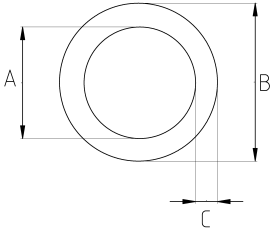

Ekonomik ve bükülebilir!

- Elektrogalvanizli çelik gövdeli
- Yüksek kalitede ERW boyuna kaynaklı
- EMT dişsiz galvanizli çelik boru
- Emt boru şartnamesine uygundur
- Et kalınlığının ince olması taşıma ve montaj kolaylığı sağlar
- Manyetik alan koruması (EMI - SCREEN)
- İç çapakları alınmış olduğundan kablo çekimi sırasında kabloya bir zarar vermez
- Tercihe göre istenilen yerden kesilebilir ve bükülebilir fakat dış açılmaz
- Bir boy RE model EMT borunun uzunluğu 3 metre (300 cm) dir

Teknik Özellikler

Ürün Kodu	Ölçü I	A	B	C	D	E	Net Ağırlık (kg/m)	Paket Miktarı (m)
RE016	1/2"	15.80	17.90	1.07			0,420	60.00
RE021	3/4"	20.90	23.40	1.25			0,673	30.00
RE026	1"	26.60	29.50	1.45			0,963	30.00
RE035	1 1/4"	35.10	38.40	1.65			1,410	15.00
RE040	1 1/2"	40.90	44.20	1.65			1,640	15.00
RE052	2"	51.90	55.80	1.65			2,080	9.00
RE063	2 1/2"	69.40	73.00	1.83			3,210	3.00
RE078	3"	85.20	88.90	1.83			3,910	3.00
RE102	4"	110.10	114.30	2.11			5,850	3.00