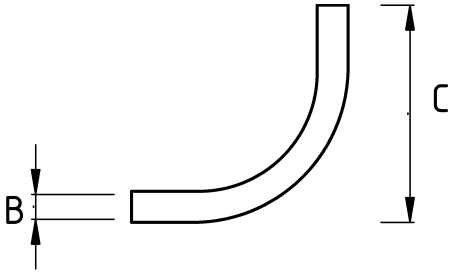

## EMT kapaklı vidalı dirsek!

- Zamak gövdeli
- Kısa tip 90 derece vidalı dirsek
- Vidası sıkılarak EMT boru sabitlenir

### Teknik Özellikler

Ürün Kodu	Ölçü I	A	B	C	D	E	Net Ağırlık (kg/ad)	Paket Miktarı (ad)
R395016	1/2"						0,070	40.00
R395021	3/4"						0,090	20.00
R395026	1"						0,106	16.00