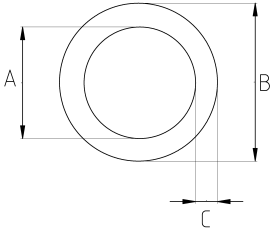

Bakır EMT Borular!

fleksan[®]

- materyal : bakır
- Bakır gövde
- Bakır EMT borular dekoratif bir seçenektir

Teknik Özellikler

Ürün Kodu	Ölçü I	A	B	C	D	E	F	Net Ağırlık (kg/m)	Paket Miktarı (m)
RC513	3/8"	13.50	15.00	0.75				0,264	25.00
RC516	1/2"	16.50	18.00	0.75				0,321	25.00
RC521	3/4"	20.50	22.00	0.75					25.00
RC526	1"	28.00	30.00	1.00					25.00