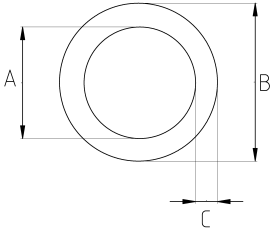

Bakır EMT Borular!

fleksan®

- materyal : bakır
- Bakır gövde
- Bakır EMT borular dekoratif bir seçenektir

Teknik Özellikler

Ürün Kodu	Ölçü I	A	B	C	D	E	F	Net Ağırlık (kg/m)	Paket Miktarı (m)
RC513	3/8"	13.50	15.00	0.75				0,264	25.00
RC516	1/2"	16.50	18.00	0.75				0,321	25.00
RC521	3/4"	20.50	22.00	0.75					25.00
RC526	1"	28.00	30.00	1.00					25.00