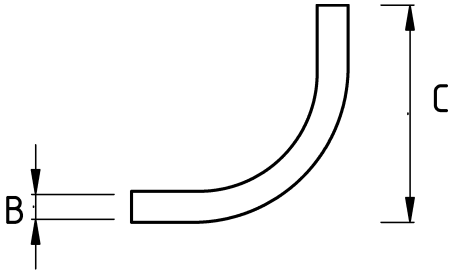

## EMT boru için 45° lik dönüşler!

- Galvanizli çelik gövde
- 1/2" - 2" arası ölçülerde dışsız boru (EMT) için 45 derece dışsız dirsek
- Amerikan UL belgesine sahip
- EMT boru ile iki adet sıkmalı veya vidalı muf yardımıyla birleştirilir
- Kolay kablo çekimi sağlayan geniş radüslüdür
- Boru iç çapakları bulunmadığı için pürüzsüz bir iç çepere sahiptir
- EMT mufu dahil değildir

## Teknik Özellikler

Ürün Kodu	Ölçü I	A	B	C	D	E	Net Ağırlık (kg/ad)	Paket Miktarı (ad)
R440016	1/2"	15.80	17.93				0,102	15.00
R440021	3/4"	20.90	23.42				0,180	80.00
R440026	1"	26.60	29.54				0,228	40.00
R440035	1 1/4"	35.10	38.35				0,560	20.00
R440040	1 1/2"	40.90	44.20				0,646	15.00
R440052	2"	51.90	55.80				0,851	10.00
R440063	2 1/2"	69.40	73.03					
R440078	3"	85.20	88.90					
R440102	4"	110.10	114.30					