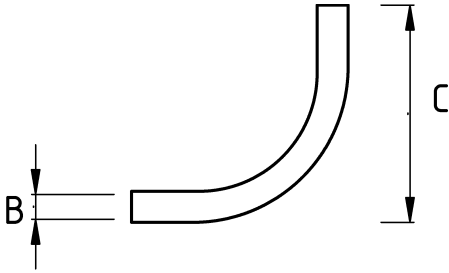

EMT boru için 45° lik dönüşler!

- Galvanizli çelik gövde
- 1/2" - 2" arası ölçülerde dışsız boru (EMT) için 45 derece dışsız dirsek
- Amerikan UL belgesine sahip
- EMT boru ile iki adet sıkmalı veya vidalı muf yardımıyla birleştirilir
- Kolay kablo çekimi sağlayan geniş radüslüdür
- Boru iç çapakları bulunmadığı için pürüzsüz bir iç çepere sahiptir
- EMT mufu dahil değildir

Teknik Özellikler

Ürün Kodu	Ölçü I	A	B	C	D	E	Net Ağırlık (kg/ad)	Paket Miktarı (ad)
R440016	1/2"	15.80	17.93				0,102	15.00
R440021	3/4"	20.90	23.42				0,180	80.00
R440026	1"	26.60	29.54				0,228	40.00
R440035	1 1/4"	35.10	38.35				0,560	20.00
R440040	1 1/2"	40.90	44.20				0,646	15.00
R440052	2"	51.90	55.80				0,851	10.00
R440063	2 1/2"	69.40	73.03					
R440078	3"	85.20	88.90					
R440102	4"	110.10	114.30					