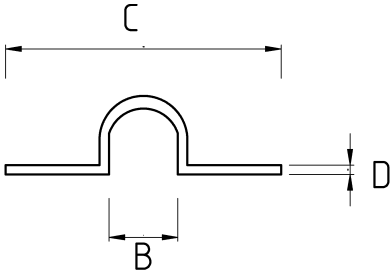

Hızlı, kolay ve sağlam montaj!

- Galvanizli çelik gövde
- 1/2" - 2" arası ölçülerde BS tip EMT çift kulak kroşe
- Montaj için tek delikli
- EMT boru, monte edilen yüzeye 0,5 cm kalacak şekilde montaj yapılırsa tercih edilir
- Montaj edilecek yüzeye tek delik açılması yeterli olduğundan hız ve işgücü verimi sağlar

Teknik Özellikler

| Ürün Kodu | Ölçü I | A | B | C | D | E | Net Ağırlık (kg/ad) | Paket Miktarı (ad) |
|-----------|--------|---|---|-------|-------|------|---------------------|--------------------|
| R484016 | 1/2" | | | 20.00 | 59.00 | 5.75 | 0,019 | 100.00 |
| R484021 | 3/4" | | | 26.70 | 59.00 | 4.75 | 0,021 | 100.00 |
| R484026 | 1" | | | 36.10 | 73.00 | 5.75 | 0,026 | 80.00 |
| R484035 | 1 1/4" | | | | | | | |
| R484040 | 1 1/2" | | | | | | | |
| R484052 | 2" | | | | | | | |