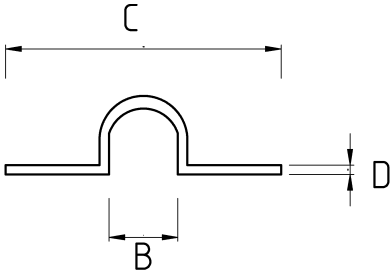

Hızlı, kolay ve sağlam montaj!

- Galvanizli çelik gövde
- M20 – M63 arası ölçülerde BS tip EMT çift kulak kroşe
- Montaj için tek delikli
- EMT boru, monte edilen yüzeye 0,5 cm kalacak şekilde montaj yapılırsa tercih edilir
- Montaj edilecek yüzeye tek delik açılması yeterli olduğundan hız ve işgücü verimi sağlar

Teknik Özellikler

Ürün Kodu	Ölçü I	A	B	C	D	E	Net Ağırlık (kg/ad)	Paket Miktarı (ad)
R484016	M20x1.5		20.00	59.00	5.75		0,019	100.00
R484021	M25x1.5		26.70	59.00	4.75		0,021	100.00
R484026	M32x1.5		36.10	73.00	5.75		0,026	80.00
R484035	M40x1.5							
R484040	M50x1.5							
R484052	M63x1.5							