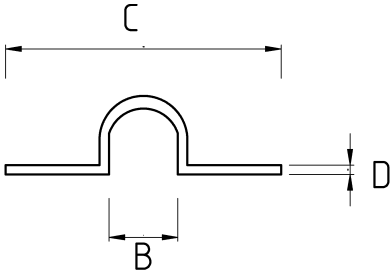

Hızlı, kolay ve sağlam montaj!

- Galvanizli çelik gövde
- 1/2" - 2" arası ölçülerde BS tip EMT çift kulak kroşe
- Montaj için tek delikli
- EMT boru, monte edilen yüzeye 0,5 cm kalacak şekilde montaj yapılırsa tercih edilir
- Montaj edilecek yüzeye tek delik açılması yeterli olduğundan hız ve işgücü verimi sağlar

**Teknik Özellikler**

Ürün Kodu	Ölçü I	A	B	C	D	E	Net Ağırlık (kg/ad)	Paket Miktarı (ad)
R484016	1/2"						0,019	100.00
R484021	3/4"						0,021	100.00
R484026	1"						0,026	80.00
R484035	1 1/4"							
R484040	1 1/2"							
R484052	2"							