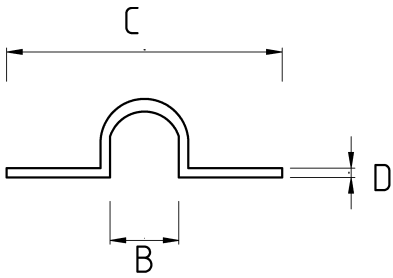

Hızlı, kolay ve sağlam montaj!

- Galvanizli çelik gövde
- 1/2" - 2" arası ölçülerde BS tip EMT çift kulak kroşe
- Montaj için tek delikli
- EMT boru, monte edilen yüzeye 0,5 cm kalacak şekilde montaj yapılırsa tercih edilir
- Montaj edilecek yüzeye tek delik açılması yeterli olduğundan hız ve işgücü verimi sağlar

Teknik Özellikler

Ürün Kodu	Ölçü I	A	B	C	D	E	Net Ağırlık (kg/ad)	Paket Miktarı (ad)
R484016	1/2"						0,019	100.00
R484021	3/4"						0,021	100.00
R484026	1"						0,026	80.00
R484035	1 1/4"							
R484040	1 1/2"							
R484052	2"							