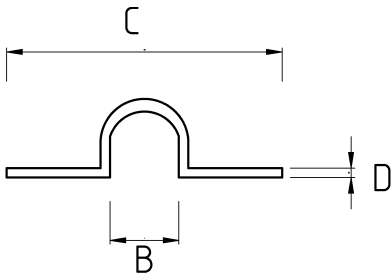

Hızlı, kolay ve sağlam montaj!

- Galvanizli çelik gövde
- 1/2" - 2" arası ölçülerde BS tip EMT çift kulak kroşe
- Montaj için tek delikli
- EMT boru, monte edilen yüzeye 0,5 cm kalacak şekilde montaj yapılırsa tercih edilir
- Montaj edilecek yüzeye tek delik açılması yeterli olduğundan hız ve işgücü verimi sağlar

Teknik Özellikler

Ürün Kodu	Ölçü I	A	B	C	D	E	Net Ağırlık (kg/ad)	Paket Miktarı (ad)
R484016	1/2"						0,019	100.00
R484021	3/4"						0,021	100.00
R484026	1"						0,026	80.00
R484035	1 1/4"							
R484040	1 1/2"							
R484052	2"							