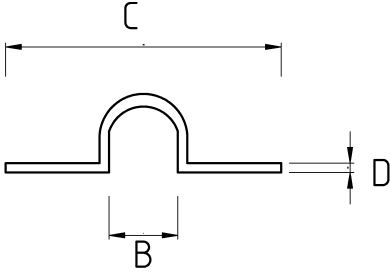

Hızlı, kolay ve sağlam montaj!

- Galvanizli çelik gövde
- 1/2" - 2" arası ölçülerde BS tip EMT çift kulak kroşe
- Montaj için tek delikli
- EMT boru, monte edilen yüzeye 0,5 cm kalacak şekilde montaj yapılırsa tercih edilir
- Montaj edilecek yüzeye tek delik açılması yeterli olduğundan hız ve işgücü verimi sağlar

Teknik Özellikler

Ürün Kodu	Ölçü I	A	B	C	D	E	Net Ağırlık (kg/ad)	Paket Miktarı (ad)
R484016	1/2"			20.00	59.00	5.75	0,019	100.00
R484021	3/4"			26.70	59.00	4.75	0,021	100.00
R484026	1"			36.10	73.00	5.75	0,026	80.00
R484035	1 1/4"							
R484040	1 1/2"							
R484052	2"							