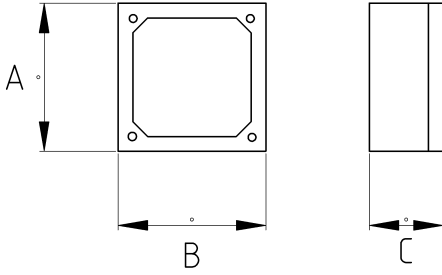

Emt Metal Anahtar

- materyal : alüminyum
- renk : 9004
- Alüminyum Kasa
- On - Off Çiftli Toggle Anahtar
- 6A - 250 V
- EMT boru montajı için 3 ad dişli deliklidir
- Renk: Siyah

Teknik Özellikler

Ürün Kodu	Ölçü I	A	B	C	D	E	F	Net Ağırlık (kg/ad)	Paket Miktarı (ad)
R282916	1/2"	116.00	71.00	51.00				0,421	4.00