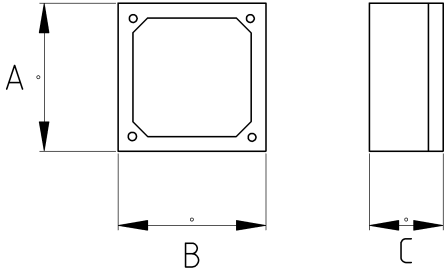

Emt Tekli Toggle Anahtar

- materyal : alüminyum
- renk : 7042
- Alüminyum Kasa
- On - Off Tekli Toggle Anahtar
- 6A - 250 V
- EMT boru montajı için 3 ad dişli deliklidir

Teknik Özellikler

Ürün Kodu	Ölçü I	A	B	C	D	E	F	Net Ağırlık (kg/ad)	Paket Miktarı (ad)
R281016	1/2"	116.00	71.00	51.00				0,401	4.00