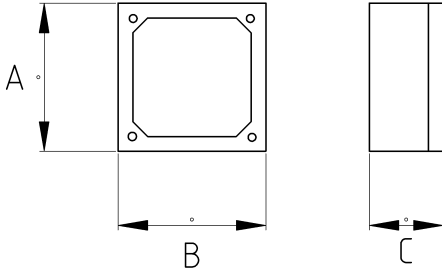

### Teknik Özellikler

Ürün Kodu	Ölçü I	A	B	C	D	E	F	Net Ağırlık (kg/ad)	Paket Miktarı (ad)
R265016	1/2"	116.00	71.00	51.00				0,441	5.00