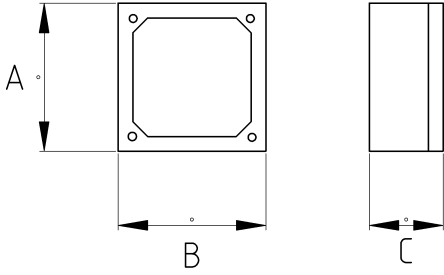

EMT METAL JALUZİ ANAHTARI

• materyal : alüminyum

• renk : 9004

Teknik Özellikler

Ürün Kodu	Ölçü I	A	B	C	D	E	F	Net Ağırlık (kg/ad)	Paket Miktarı (ad)
R265916	1/2"	116.00	71.00	51.00				0,441	5.00