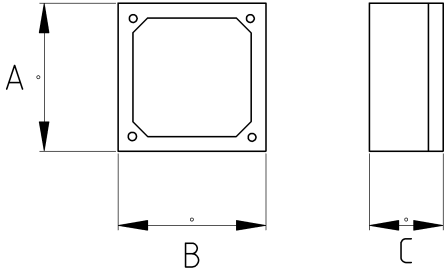

EMT Tekli Anahtar

fleksan[®]

• materyal : alüminyum

• renk : 7042

Teknik Özellikler

Ürün Kodu	Ölçü I	A	B	C	D	E	F	Net Ağırlık (kg/ad)	Paket Miktarı (ad)
R261016	1/2"	116.00	71.00	51.00				0,452	5.00