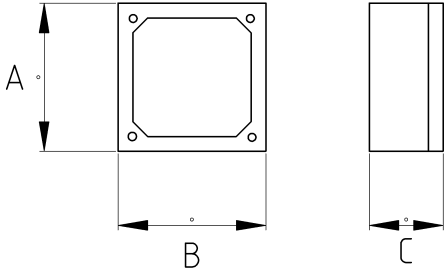

EMT METAL TV – SAT PRİZİ

• materyal : alüminyum

• renk : 9004

Teknik Özellikler

Ürün Kodu	Ölçü I	A	B	C	D	E	F	Net Ağırlık (kg/ad)	Paket Miktarı (ad)
R276916	1/2"	116.00	71.00	51.00					5.00