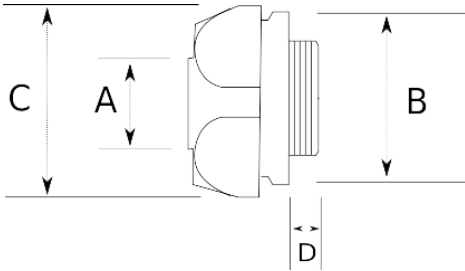

EMT Boruyu buatın delik seviyesine getirir.

- Vidalı Tip Açılı EMT Rakoru
- Zamak gövdeli
- Vida sayesinde EMT borunun, pano - buat bağlantısı sağlanır
- EMT boru tesisatının 45 derecelik açılarla buatın delik seviyesine gelmesini sağlar
- İç kısımda pürüzsüz bir iç çeper oluşturarak kablo çekimini kolaylaştırır
- Zamak somunu ile beraber

Teknik Özellikler

Ürün Kodu	Ölçü I	A	B	C	D	E	Net Ağırlık (kg/ad)	Paket Miktarı (ad)
R335016	1/2"						0,035	100.00
R335021	3/4"						0,071	40.00
R335026	1"						0,108	20.00