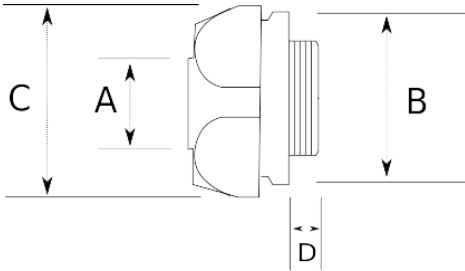

EMT Boruyu buatın delik seviyesine getirir.

- Vidalı Tip Açılı EMT Rakoru
- Zamak gövdeli
- Vida sayesinde EMT borunun, pano - buat bağlantısı sağlanır
- EMT boru tesisatının 45 derecelik açılarla buatın delik seviyesine gelmesini sağlar
- İç kısımda pürüzsüz bir iç çeper oluşturarak kablo çekimini kolaylaştırır
- Zamak somunu ile beraber

**Teknik Özellikler**

Ürün Kodu	Ölçü I	A	B	C	D	E	Net Ağırlık (kg/ad)	Paket Miktarı (ad)
R335016	1/2"						0,035	100.00
R335021	3/4"						0,071	40.00
R335026	1"						0,108	20.00