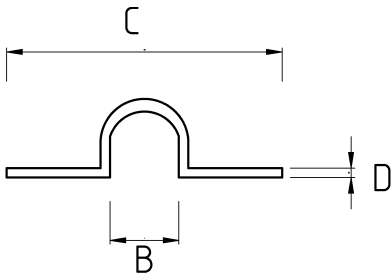

Tek kulak kroşeler!

- Galvanizli çelik gövde
- 1/2" - 2" arası ölçülerde EMT tek kulak kroşe
- Amerikan UL belgesine sahip
- Montaj için tek delikli
- EMT boru, monte edilen yüzeye bitişik şekilde montaj yapılırsa tercih edilir
- Elektrostatik toz boyalı
- Renk : Siyah (RAL9004)

Teknik Özellikler

Ürün Kodu	Ölçü I	A	B	C	D	E	Net Ağırlık (kg/ad)	Paket Miktarı (ad)
R481916	1/2"						0,005	400.00
R481921	3/4"						0,007	300.00
R481926	1"						0,013	200.00
R481935	1 1/4"						0,032	100.00
R481940	1 1/2"						0,035	80.00
R481952	2"						0,077	40.00