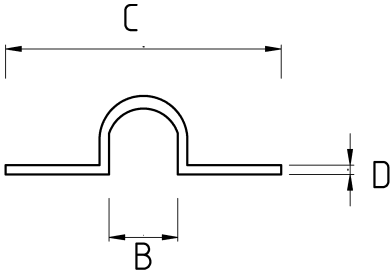

## Tek kulak kroşeler!

- Galvanizli çelik gövde
- 1/2" - 2" arası ölçülerde EMT tek kulak kroşe
- Montaj için tek delikli
- EMT boru, monte edilen yüzeye bitişik şekilde montaj yapılıncaksa tercih edilir
- Amerikan UL sertifikalıdır
- Elektrostatik toz boyalı
- Renk : Siyah (RAL9004)

## Teknik Özellikler

Ürün Kodu	Ölçü I	A	B	C	D	E	Net Ağırlık (kg/ad)	Paket Miktarı (ad)
R481916	1/2"						0,005	400.00
R481921	3/4"						0,007	300.00
R481926	1"						0,013	200.00
R481935	1 1/4"						0,032	100.00
R481940	1 1/2"						0,035	80.00
R481952	2"						0,077	40.00