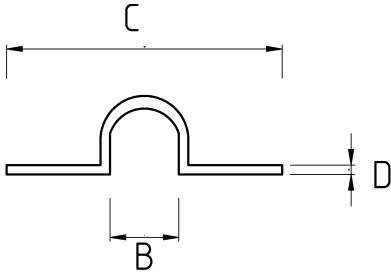

## Tek kulak kroşeler!

- Galvanizli çelik gövde
- 1/2" - 2" arası ölçülerde EMT tek kulak kroşe
- Montaj için tek delikli
- EMT boru, monte edilen yüzeye bitişik şekilde montaj yapılırsa tercih edilir
- Amerikan UL sertifikalıdır

## Teknik Özellikler

Ürün Kodu	Ölçü I	A	B	C	D	E	Net Ağırlık (kg/ad)	Paket Miktarı (ad)
R481016	1/2"		18.00	36.00	0.85		0,005	400.00
R481021	3/4"		23.00	44.00	0.85		0,007	300.00
R481026	1"		29.75	55.50	1.15		0,013	200.00
R481035	1 1/4"		39.15	67.50	1.85		0,032	100.00
R481040	1 1/2"		46.00	75.00	1.85		0,035	80.00
R481052	2"		56.50	97.00	2.50		0,077	40.00
R481063	2 1/2"							
R481078	3"							
R481102	4"							