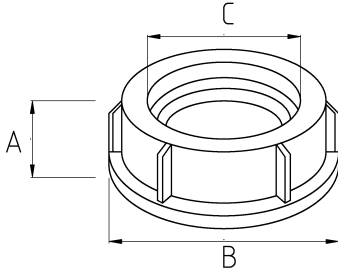

## Plastik EMT Boru Başlığı

- PVC Gövde
- Güvenli kablo çekimi sağlar
- Renk: Şeffaf

### Teknik Özellikler

Ürün Kodu	Ölçü I	A	B	C	D	E	Net Ağırlık (kg/ad)	Paket Miktarı (ad)
R779016	1/2"	23.00	21.00	14.70			0,002	300.00
R779021	3/4"	23.00	26.70	20.50			0,002	200.00
R779026	1"	21.25	34.10	26.00			0,004	100.00
R779035	1 1/4"	35.00	42.00	34.50			0,008	50.00
R779040	1 1/2"	38.00	49.50	40.75			0,010	30.00
R779052	2"	45.00	60.50	48.50			0,016	15.00