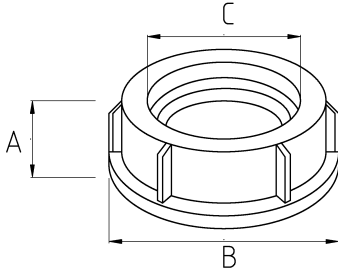

Plastik EMT Boru Başlığı

- PVC Gövde
- Güvenli kablo çekimi sağlar
- Renk: Şeffaf

Teknik Özellikler

Ürün Kodu	Ölçü I	A	B	C	D	E	Net Ağırlık (kg/ad)	Paket Miktarı (ad)
R779016	1/2"	23.00	21.00	14.70			0,002	300.00
R779021	3/4"	23.00	26.70	20.50			0,002	200.00
R779026	1"	21.25	34.10	26.00			0,004	100.00
R779035	1 1/4"	35.00	42.00	34.50			0,008	50.00
R779040	1 1/2"	38.00	49.50	40.75			0,010	30.00
R779052	2"	45.00	60.50	48.50			0,016	15.00