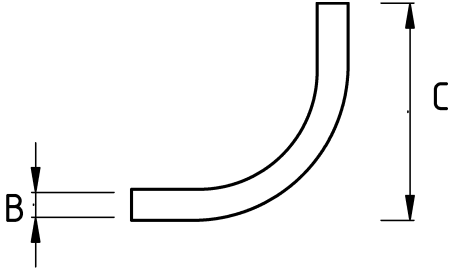

EMT kapaklı dirsek!

- Zamak gövdeli
- Kısa tip 90 derece sırttan kapaklı vidalı dirsek
- Vidası sıkılarak EMT boru sabitlenir

Teknik Özellikler

Ürün Kodu	Ölçü I	A	B	C	D	E	Net Ağırlık (kg/ad)	Paket Miktarı (ad)
R397016	1/2"						0,064	50.00
R397021	3/4"						0,110	40.00
R397026	1"						0,208	16.00