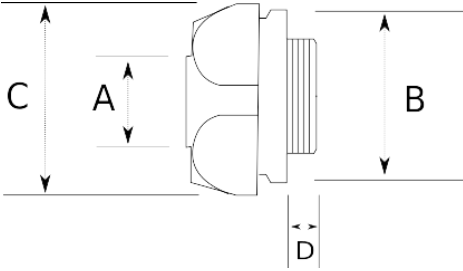

## En Uygun fiyatlı EMT Rakoru

- Vidalı Tip EMT Boru Rakoru
- Alüminyum gövdeli
- Ekonomik tip
- Vidalı kapak sayesinde EMT borunun, pano - buat bağlantısı sağlanır
- İç kısımda pürüzsüz bir iç çeper oluşturarak kablo çekimini kolaylaştırır
- Çelik somunu ile beraber

### Teknik Özellikler

Ürün Kodu	Ölçü I	A	B	C	D	E	Net Ağırlık (kg/ad)	Paket Miktarı (ad)
R205016	1/2"							100.00
R205021	3/4"							100.00
R205026	1"							60.00