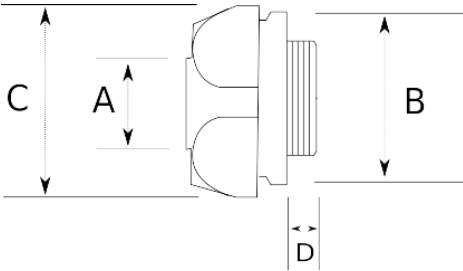

## Ekonomik EMT boru montajı!

- Vidalı Tip EMT Boru Rakoru
- Zamak gövdeli
- Ekonomik tip
- Vidalı kapak sayesinde EMT borunun, pano - buat bağlantısı sağlanır
- İç kısımda pürüzsüz bir iç çeper oluşturarak kablo çekimini kolaylaştırır
- Zamak somunu ile beraber

## Teknik Özellikler

Ürün Kodu	Ölçü I	A	B	C	D	E	Net Ağırlık (kg/ad)	Paket Miktarı (ad)
R305016	1/2"						0,022	100.00
R305021	3/4"						0,038	100.00
R305026	1"						0,051	60.00
R305035	1 1/4"						0,082	25.00
R305040	1 1/2"						0,103	20.00
R305052	2"						0,154	8.00
R305063	2 1/2"							
R305078	3"							
R305102	4"							