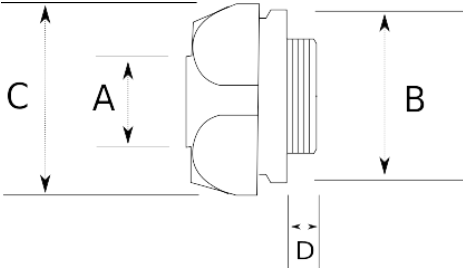

Ekonomik EMT boru montajı!

• materyal : zamak

- Vidalı Tip EMT Boru Rakoru
- Zamak gövdeli
- Ekonomik tip
- Vidalı kapak sayesinde EMT borunun, pano - buat bağlantısı sağlanır
- İç kısımda pürüzsüz bir iç çeper oluşturarak kablo çekimini kolaylaştırır
- Zamak somunu ile beraber

Teknik Özellikler

Ürün Kodu	Ölçü I	A	B	C	D	E	F	Net Ağırlık (kg/ad)	Paket Miktarı (ad)
R305016	1/2"	18.20	22.65		8.50			0,022	100.00
R305021	3/4"	23.70	29.00		10.00			0,038	100.00
R305026	1"	30.00	36.00		12.00			0,051	60.00
R305035	1 1/4"	39.00	45.50		13.00			0,082	25.00
R305040	1 1/2"	44.50	51.40		14.00			0,103	20.00
R305052	2"	56.00	62.00		15.00			0,154	8.00
R305063	2 1/2"							0,284	40.00
R305078	3"								
R305102	4"								