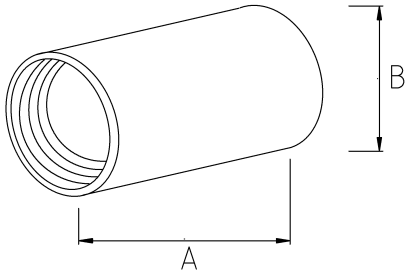

Ekonomik tip muf!

- Zamak gövde
- Gövdesine monte edilmiş vidaları sayesinde iki EMT borunun veya EMT boru ile dirseğinin birbirine bağlantısı kolayca sağlanır
- İç kısımda pürüzsüz bir iç çeper oluşturarak kablo çekimini kolaylaştırır
- Üzerinde iki boy EMT boru için iki ayrı vida bulunur
- Elektrostatik toz boyalı
- Renk : Siyah (RAL9004)

Teknik Özellikler

Ürün Kodu	Ölçü I	A	B	C	D	E	Net Ağırlık (kg/ad)	Paket Miktarı (ad)
R355916	1/2"	40.00	22.00				0,027	100.00
R355921	3/4"	50.00	30.00				0,045	60.00
R355926	1"	52.00	35.00				0,041	40.00
R355935	1 1/4"	60.50	44.80				0,087	20.00
R355940	1 1/2"	68.60	50.40				0,106	16.00
R355952	2"	89.25	64.15				0,137	8.00