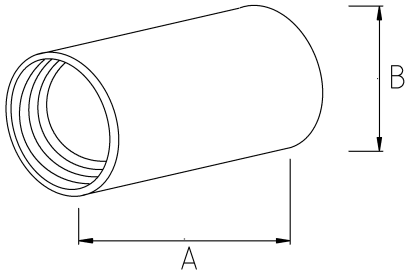

Ekonomik tip emt boru mufu!

- Alüminyum gövde
- Gövdesine monte edilmiş vidaları sayesinde iki EMT borunun veya EMT boru ile dirseğinin birbirine bağlantısı kolayca sağlanır
- İç kısımda pürüzsüz bir iç çeper oluşturarak kablo çekimini kolaylaştırır
- Üzerinde iki boy EMT boru için iki ayrı vida bulunur

Teknik Özellikler

Ürün Kodu	Ölçü I	A	B	C	D	E	Net Ağırlık (kg/ad)	Paket Miktarı (ad)
R255016	1/2"							100.00
R255021	3/4"							60.00
R255026	1"							40.00