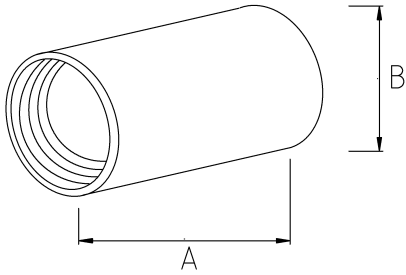

## Ekonomik tip emt boru mufu!

- Alüminyum gövde
- Gövdesine monte edilmiş vidaları sayesinde iki EMT borunun veya EMT boru ile dirseğinin birbirine bağlantısı kolayca sağlanır
- İç kısımda pürüzsüz bir iç çeper oluşturarak kablo çekimini kolaylaştırır
- Üzerinde iki boy EMT boru için iki ayrı vida bulunur

## Teknik Özellikler

Ürün Kodu	Ölçü I	A	B	C	D	E	Net Ağırlık (kg/ad)	Paket Miktarı (ad)
R255016	1/2"							100.00
R255021	3/4"							60.00
R255026	1"							40.00