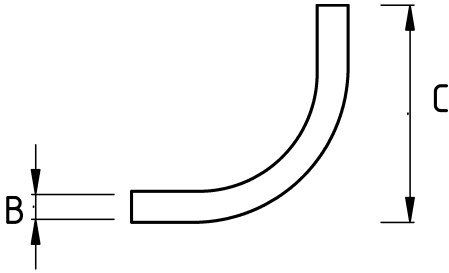

İç çeperi pürüzsüz dirsek!

- Galvanizli çelik gövde
- 1/2" - 2" arası ölçülerde dişsiz boru (EMT) için 90 derece dişsiz vidalı dirsek
- Amerikan UL belgesine sahip
- EMT boru ile muf yardımı olmadan birleştirilir
- Kolay kablo çekimi sağlayan geniş radüslü
- Boru iç çapakları bulunmadığı için pürüzsüz bir iç çepere sahiptir
- EMT mufu kullanımına gerek kalmadan hem işçilik hem malzeme hem de zamandan tasarruf sağlar

Teknik Özellikler

Ürün Kodu	Ölçü I	A	B	C	D	E	Net Ağırlık (kg/ad)	Paket Miktarı (ad)
R495016	1/2"		20.50	145.00			0,123	12.00
R495021	3/4"		27.00	185.00			0,207	8.00
R495026	1"		33.00	222.00			0,273	30.00
R495035	1 1/4"		42.50	278.00			0,682	10.00
R495040	1 1/2"						0,860	10.00
R495052	2"							