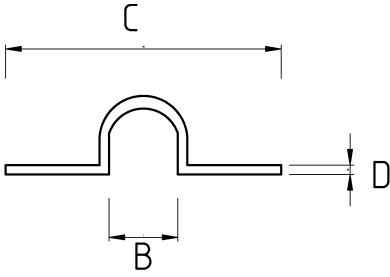

## Hızlı, kolay ve sağlam montaj!

- Galvanizli çelik gövde
- M20 – M63 arası ölçülerde BS tip EMT çift kulak kroşe
- Montaj için tek delikli
- EMT boru, monte edilen yüzeye 0,5 cm kalacak şekilde montaj yapılırsa tercih edilir
- Montaj edilecek yüzeye tek delik açılması yeterli olduğundan hız ve işgücü verimi sağlar

### Teknik Özellikler

Ürün Kodu	Ölçü I	A	B	C	D	E	Net Ağırlık (kg/ad)	Paket Miktarı (ad)
R484016	M20x1.5		20.00	59.00	5.75		0,019	100.00
R484021	M25x1.5		26.70	59.00	4.75		0,021	100.00
R484026	M32x1.5		36.10	73.00	5.75		0,026	80.00
R484035	M40x1.5							
R484040	M50x1.5							
R484052	M63x1.5							