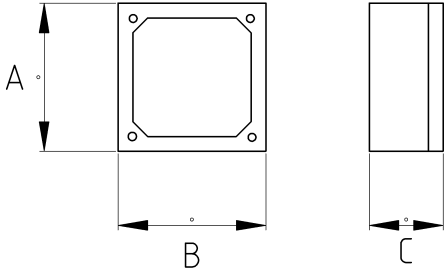

EMT boru buatı geniş iç hacimli!

- Galvanizli çelik çiftli gövde
- Avrupa tipi anahtar ve prizlerin montajında kullanılır
- Arka, ön ve yanlarda olmak üzere 1/2" ve 3/4" patlatma delikleri
- Patlama deliği sacı el yardımıyla kolayca bükülür ve EMT borular vidalı veya sıkmalı rakor yardımıyla buata birleştirilir
- Sac kalınlığı 0,7mm
- Rakor üzerindeki somun ile EMT boru sabitlenir

Teknik Özellikler

Ürün Kodu	Ölçü I	A	B	C	D	E	Net Ağırlık (kg/ad)	Paket Miktarı (ad)
R462218	1/2"	71.00	157.00	46.00			0,201	5.00