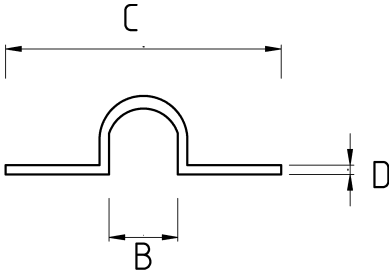

## Tek kulak bakır kaplamalı kroşeler!

# fleksan<sup>®</sup>

- materyal : sıcak daldırma galvanizli

- Galvanizli çelik gövde
- Bakır kaplamalı
- Bakır kaplamalı EMT kroşe dekoratif bir alternatif sağlar
- EMT boru, monte edilen yüzeye bitişik şekilde montaj yapılırsa tercih edilir

### Teknik Özellikler

Ürün Kodu	Ölçü I	A	B	C	D	E	F	Net Ağırlık (kg/ad)	Paket Miktarı (ad)
R581016	1/2"		18.00	36.00	0.85			0,009	400.00
R581021	3/4"								
R581026	1"								