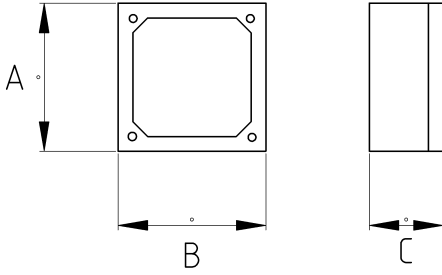

Emt Tekli Toggle Anahtar

- materyal : alüminyum
- renk : 9004
- Alüminyum Kasa
- On - Off Tekli Toggle Anahtar
- 6A - 250 V
- EMT boru montajı için 3 ad dişli deliklidir
- Renk: Siyah

Teknik Özellikler

| Ürün Kodu | Ölçü I | A | B | C | D | E | F | Net Ağırlık (kg/ad) | Paket Miktarı (ad) |
|-----------|--------|--------|-------|-------|---|---|---|---------------------|--------------------|
| R281916 | 1/2" | 116.00 | 71.00 | 51.00 | | | | 0,401 | 4.00 |