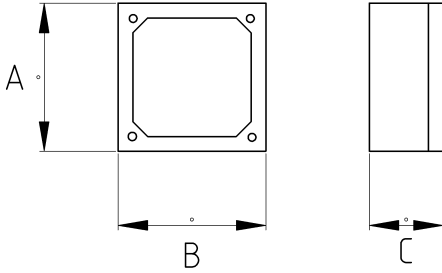

EMT boru buatı geniş iç hacimli!

- Galvanizli çelik üçlü gövde
- Avrupa tipi anahtar ve prizlerin montajında kullanılır
- Arka, ön ve yanlarda olmak üzere 1/2" ve 3/4" patlatma delikleri
- Patlama deliği sacı el yardımıyla kolayca bükülür ve EMT borular vidalı veya sıkmalı rakor yardımıyla buata birleştirilir
- Sac kalınlığı 0,7mm
- Rakor üzerindeki somun ile EMT boru sabitlenir

Teknik Özellikler

| Ürün Kodu | Ölçü I | A | B | C | D | E | Net Ağırlık (kg/ad) | Paket Miktarı (ad) |
|-----------|--------|-------|--------|-------|---|---|---------------------|--------------------|
| R463218 | 1/2" | 71.00 | 243.00 | 46.00 | | | 0,299 | |