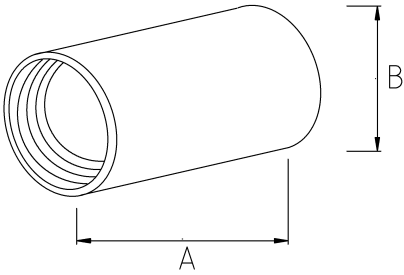

Ekonomik tip emt boru mufu!

- Alüminyum gövde
- Gövdesine monte edilmiş vidaları sayesinde iki EMT borunun veya EMT boru ile dirseğinin birbirine bağlantısı kolayca sağlanır
- İç kısımda pürüzsüz bir iç çeper oluşturarak kablo çekimini kolaylaştırır
- Üzerinde iki boy EMT boru için iki ayrı vida bulunur

Teknik Özellikler

Ürün Kodu	Ölçü I	A	B	C	D	E	Net Ağırlık (kg/ad)	Paket Miktarı (ad)
R255016	1/2"							100.00
R255021	3/4"							60.00
R255026	1"							40.00