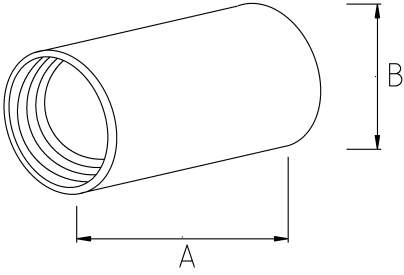

## Ekonomik tip emt boru mufu!

- Alüminyum gövde
- Gövdesine monte edilmiş vidaları sayesinde iki EMT borunun veya EMT boru ile dirseğinin birbirine bağlantısı kolayca sağlanır
- İç kısımda pürüzsüz bir iç çeper oluşturarak kablo çekimini kolaylaştırır
- Üzerinde iki boy EMT boru için iki ayrı vida bulunur

## Teknik Özellikler

Ürün Kodu	Ölçü I	A	B	C	D	E	Net Ağırlık (kg/ad)	Paket Miktarı (ad)
R255016	1/2"							100.00
R255021	3/4"							60.00
R255026	1"							40.00