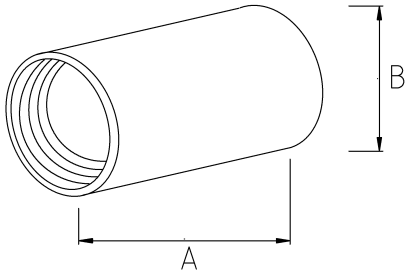

Ekonomik tip emt boru mufu!

- Alüminyum gövde
- Gövdesine monte edilmiş vidaları sayesinde iki EMT borunun veya EMT boru ile dirseğinin birbirine bağlantısı kolayca sağlanır
- İç kısımda pürüzsüz bir iç çeper oluşturarak kablo çekimini kolaylaştırır
- Üzerinde iki boy EMT boru için iki ayrı vida bulunur

Teknik Özellikler

Ürün Kodu	Ölçü I	A	B	C	D	E	Net Ağırlık (kg/ad)	Paket Miktarı (ad)
R255016	1/2"							100.00
R255021	3/4"							60.00
R255026	1"							40.00