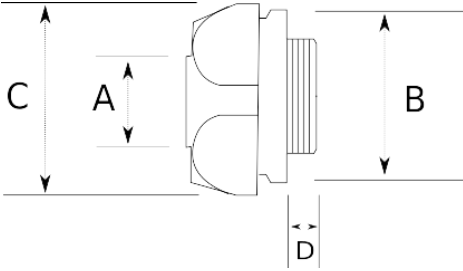

En Uygun fiyatlı EMT Rakoru

- Vidalı Tip EMT Boru Rakoru
- Alüminyum gövdeli
- Ekonomik tip
- Vidalı kapak sayesinde EMT borunun, pano - buat bağlantısı sağlanır
- İç kısımda pürüzsüz bir iç çeper oluşturarak kablo çekimini kolaylaştırır
- Çelik somunu ile beraber

Teknik Özellikler

Ürün Kodu	Ölçü I	A	B	C	D	E	Net Ağırlık (kg/ad)	Paket Miktarı (ad)
R205016	1/2"							100.00
R205021	3/4"							100.00
R205026	1"							60.00