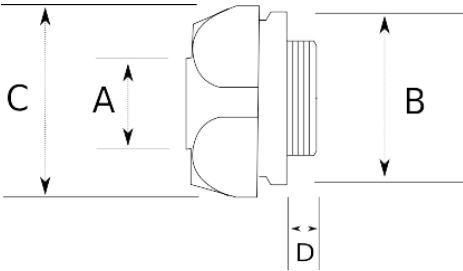

En Uygun fiyatlı EMT Rakoru

- Vidalı Tip EMT Boru Rakoru
- Alüminyum gövdeli
- Ekonomik tip
- Vidalı kapak sayesinde EMT borunun, pano - buat bağlantısı sağlanır
- İç kısımda pürüzsüz bir iç çeper oluşturarak kablo çekimini kolaylaştırır
- Çelik somunu ile beraber

Teknik Özellikler

Ürün Kodu	Ölçü I	A	B	C	D	E	Net Ağırlık (kg/ad)	Paket Miktarı (ad)
R205016	1/2"							100.00
R205021	3/4"							100.00
R205026	1"							60.00