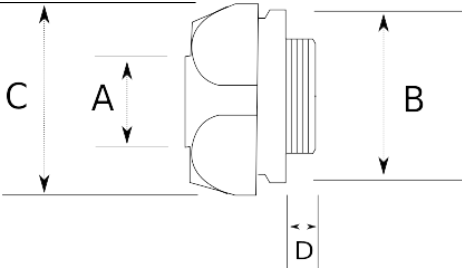

En Uygun fiyatlı EMT Rakoru

- Vidalı Tip EMT Boru Rakoru
- Alüminyum gövdeli
- Ekonomik tip
- Vidalı kapak sayesinde EMT borunun, pano - buat bağlantısı sağlanır
- İç kısımda pürüzsüz bir iç çeper oluşturarak kablo çekimini kolaylaştırır
- Çelik somunu ile beraber

Teknik Özellikler

Ürün Kodu	Ölçü I	A	B	C	D	E	Net Ağırlık (kg/ad)	Paket Miktarı (ad)
R205016	1/2"							100.00
R205021	3/4"							100.00
R205026	1"							60.00