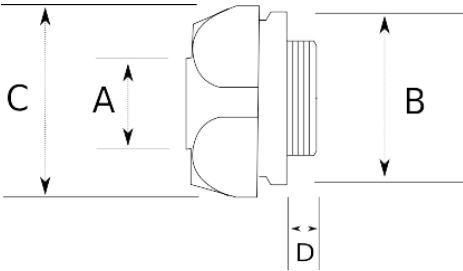

## En Uygun fiyatlı EMT Rakoru

- Vidalı Tip EMT Boru Rakoru
- Alüminyum gövdeli
- Ekonomik tip
- Vidalı kapak sayesinde EMT borunun, pano - buat bağlantısı sağlanır
- İç kısımda pürüzsüz bir iç çeper oluşturarak kablo çekimini kolaylaştırır
- Çelik somunu ile beraber

## Teknik Özellikler

Ürün Kodu	Ölçü I	A	B	C	D	E	Net Ağırlık (kg/ad)	Paket Miktarı (ad)
R205016	1/2"							100.00
R205021	3/4"							100.00
R205026	1"							60.00