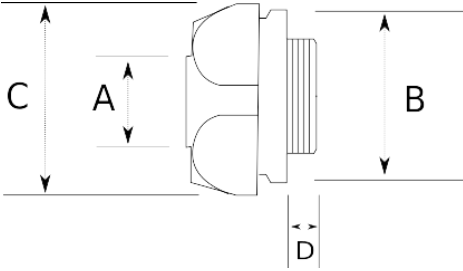

En Uygun fiyatlı EMT Rakoru

- Vidalı Tip EMT Boru Rakoru
- Alüminyum gövdeli
- Ekonomik tip
- Vidalı kapak sayesinde EMT borunun, pano - buat bağlantısı sağlanır
- İç kısımda pürüzsüz bir iç çeper oluşturarak kablo çekimini kolaylaştırır
- Çelik somunu ile beraber

**Teknik Özellikler**

Ürün Kodu	Ölçü I	A	B	C	D	E	Net Ağırlık (kg/ad)	Paket Miktarı (ad)
R205016	1/2"							100.00
R205021	3/4"							100.00
R205026	1"							60.00