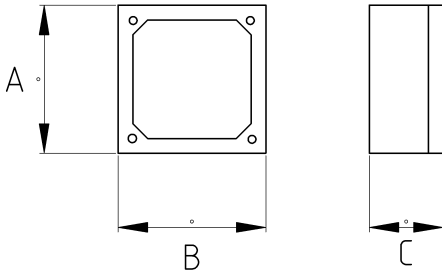

Tüm delikleri dişli ve montaja hazır!

• materyal : alüminyum

- Alüminyum döküm tekli (one gang) gövde
- Sıvı sızdırmaz contalı
- Üzerinde çaplara göre 4 kenarda 4 delik + arkada 1 delik mevcuttur
- Darbe tehlikesinin bulunduğu yerlerde kullanıma uygundur
- Harici tip olup dış hava şartlarında etkilenmez
- En iyi sonuç için, IP68 rakor kullanılarak giriş yapılması gerekir
- Ek olarak dış açılmaz
- Amerikan UL sertifikasına sahiptir
- Renk : Gri

Teknik Özellikler

Ürün Kodu	Ölçü I	A	B	C	D	E	F	Net Ağırlık (kg/ad)	Paket Miktarı (ad)
N261516	1/2"	116.00	71.00	51.00				0,272	6.00
N261521	3/4"	116.00	71.00	51.00					
N261526	1"	116.00	71.00	51.00					