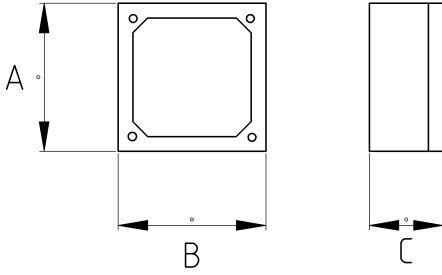

Buat Kapakları

- Harici tip alüminyum buat kapağı
- Sıvı sızdırmaz contalı
- Çiftli N4620 ve tekli N4610 harici tip buatlara uygundur
- Renk : Gri

**Teknik Özellikler**

Ürün Kodu	Ölçü I	A	B	C	D	E	Net Ağırlık (kg/ad)	Paket Miktarı (ad)
N466010		117.00	71.00				0,071	25.00
N466020		117.00	117.00				0,119	15.00