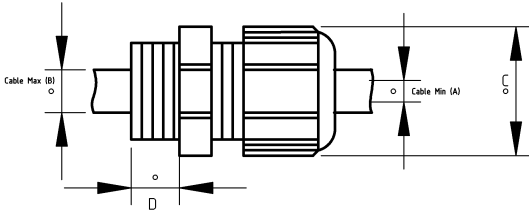

## Teknik Özellikler

Ürün Kodu	Ölçü I	A	B	C	D	E	Net Ağırlık (kg/ad)	Paket Miktarı (ad)
V100203	PG7	3.00	6.50				0,004	300.00
V100204	PG9	4.00	8.00				0,006	200.00
V100205	PG11	5.00	10.00	22.00	8.00		0,009	100.00
V100206	PG13.5	6.00	12.00	24.00	10.00		0,011	100.00
V100210	PG16	10.00	14.00	27.00	10.00		0,013	100.00
V100213	PG21	13.00	18.00	33.00	10.00		0,021	50.00
V100218	PG29	18.00	25.00	42.00	15.00		0,036	30.00
V100222	PG36	22.00	32.00	53.00	18.00		0,068	16.00
V100230	PG42	30.00	38.00	60.00	18.00		0,083	10.00
V100234	PG48	34.00	44.00	65.00	18.00		0,096	8.00
V100404	M12x1.5	4.00	6.00	15.00	10.00		0,004	300.00
V100405	M16x1.5	5.00	8.00	19.00	10.00		0,009	200.00
V100406	M20x1.5	6.00	12.00	24.00	10.00		0,010	100.00
V100410	M20x1.5	10.00	14.00	27.00	10.00		0,013	100.00
V100413	M25x1.5	13.00	18.00	33.00	10.00		0,018	60.00
V100418	M32x1.5	18.00	25.00	42.00	15.00		0,039	30.00
V100422	M40x1.5	22.00	32.00	53.00	18.00		0,076	10.00