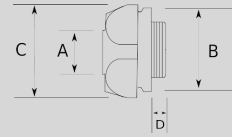

## Sizes & Prices :

Ürün Kodu	Ölçü	Ölçü	A (mm)	B (mm)	C (mm)	D (mm)	Paket Miktarı (ad)	Net Ağırlık (kg/ad)	Satış Fiyatı (USD/ad)
V100206	PG13.5		6.00	12.00	24.00	10.00	100.00	0,010	2,21
V100404	M12x1.5		4.00	6.50	15.00	10.00	100.00	0,000	1,77
V100405	M16x1.5		5.00	8.00	19.00	10.00	100.00	0,009	1,83
V100406	M20x1.5		6.00	12.00	24.00	10.00	100.00	0,010	2,04
V100410	M20x1.5		10.00	14.00	27.00	10.00	100.00	0,013	2,11
V100413	M25x1.5		13.00	18.00	33.00	10.00	50.00	0,000	3,23
V100418	M32x1.5		18.00	25.00	42.00	15.00		0,000	6,45
V100422	M40x1.5		22.00	32.00	53.00	18.00		0,000	9,01
V100430	M50x1.5		30.00	38.00	60.00	18.00		0,000	12,01
V100434	M63x1.5		34.00	44.00	65.00	18.00		0,000	14,25