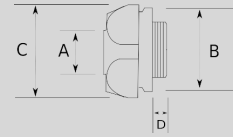

Infos of V9200 :

IP66
MIN 
MAX 
CERT
V9200

Ex aç – kapa şalter

- Döküm gövdeli
- 0 – 1 anahtar
- 2X3/4" girişli
- 16A

Sizes & Prices :

Ürün Kodu	Ölçü	Ölçü	A (mm)	B (mm)	C (mm)	D (mm)	Paket Miktarı (ad)	Net Ağırlık (kg/ad)	Satış Fiyatı (USD/ad)
V922821	NPT 3/4"						1.00	0,000	79,75